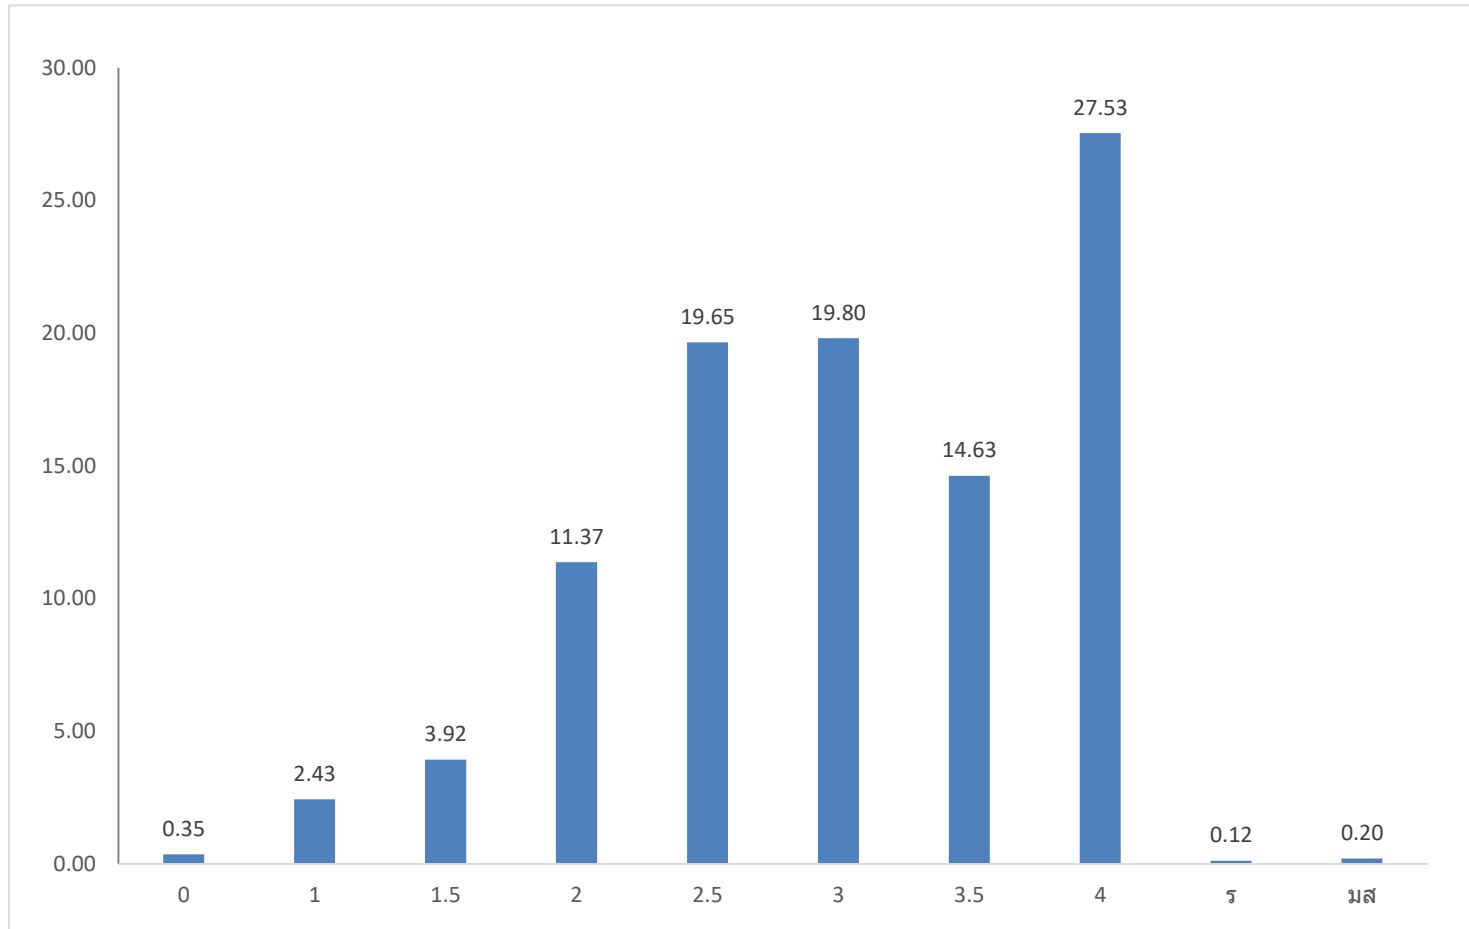

ผลสัมฤทธิ์ทางการเรียน
กลุ่มสาระการเรียนรู้คณิตศาสตร์
ชั้นมัธยมศึกษาปีที่ 5 รวม 2 ภาคเรียน ปีการศึกษา 2562