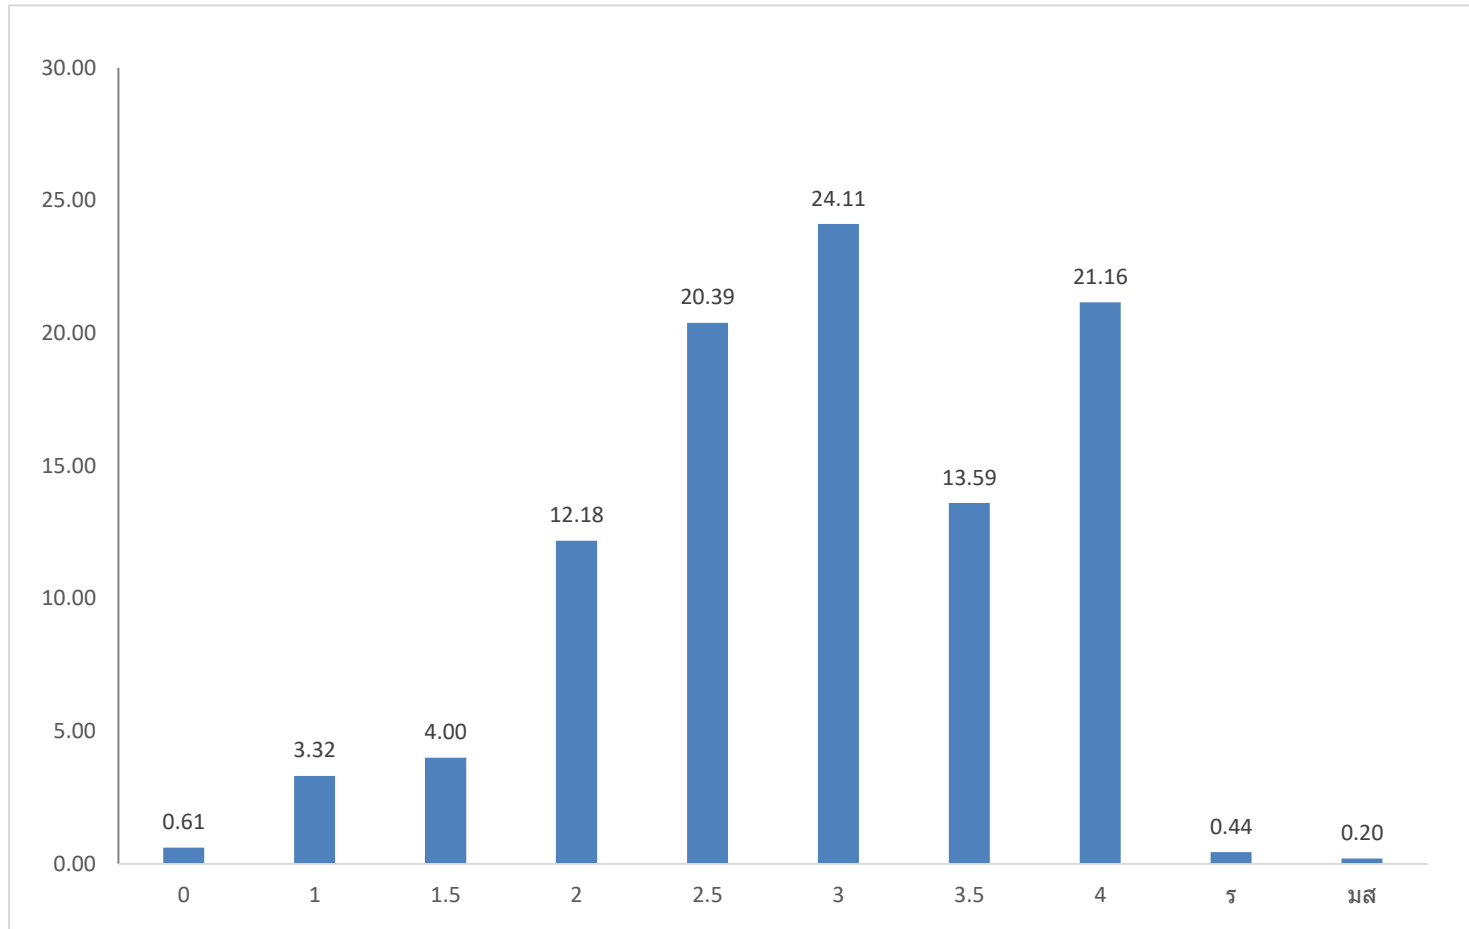

ผลสัมฤทธิ์ทางการเรียน
กลุ่มสาระการเรียนรู้คณิตศาสตร์
ชั้นมัธยมศึกษาปีที่ 4 รวม 2 ภาคเรียน ปีการศึกษา 2562